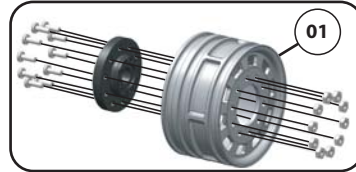

Montage an einer ScaleDRIVE angetriebenen Vorderachse

Art.Nr.: 74000401