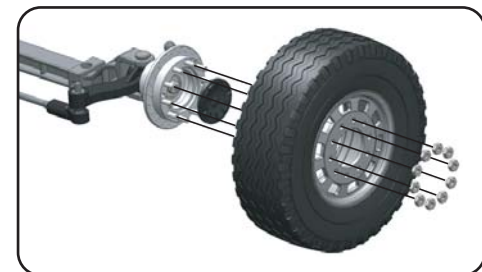

Montage an einer Tamiya® Vorderachse

Zusätzlich benötigt:
Radnabe für Tamiya Vorderachse