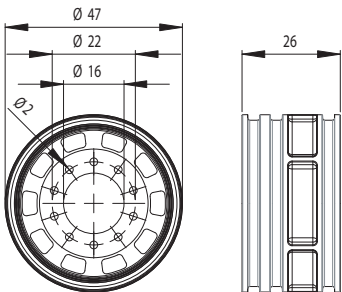

01 Felge breit verchromt 2 11000052

Dieses Modell ist kein Spielzeug und für Jugendliche unter 14 Jahren nicht geeignet. Jegliche technische Änderung und Modifikation behalten wir uns vor. Für Irrtümer und Druckfehler übernehmen wir keine Haftung. Nachdruck und Vervielfältigung sind nur mit unserer ausdrücklichen, schriftlichen Genehmigung gestattet.

Tamiya und Carson sind eingetragene Marken der DICKIE-TAMIYA Modellbau GmbH & Co.KG