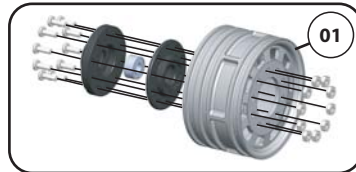

Tamiya und Carson sind eingetragene Marken der DICKIE-TAMIYA Modellbau GmbH & Co.KG

Montage an einer ScaleDRIVE angetriebenen Vorderachse

Art.Nr.: 74000401

Montage an einer ScaleDRIVE Vorderachse

Art.Nr.: 71000315