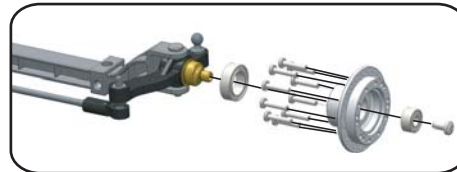

Montage an einer Tamiya® Vorderachse

Zusätzlich benötigt:
Radnabe für Tamiya Vorderachse