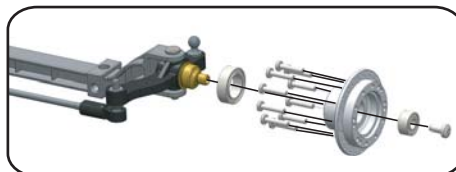

Montage an einer Tamiya® Vorderachse

Zusätzlich benötigt:
Radnabe für Tamiya Vorderachse