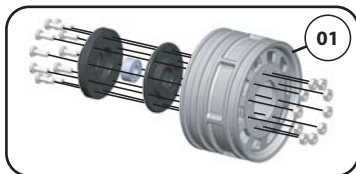

Montage an einer ScaleDRIVE Vorderachse

Art.Nr.: 71000315