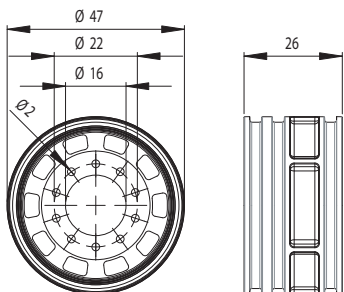

01 Felge breit Kunststoff 2 11000050

Dieses Modell ist kein Spielzeug und für Jugendliche unter 14 Jahren nicht geeignet. Jegliche technische Änderung und Modifikation behalten wir uns vor. Für Irrtümer und Druckfehler übernehmen wir keine Haftung. Nachdruck und Vervielfältigung sind nur mit unserer ausdrücklichen, schriftlichen Genehmigung gestattet.

Tamiya und Carson sind eingetragene Marken der DICKIE-TAMIYA Modellbau GmbH & Co.KG